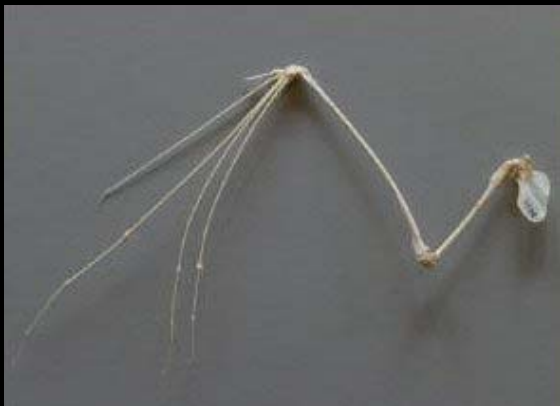

Exposition Chauves-souris disponible en kit

Disponible en kit, en tout ou en partie, par thème, avec ou sans animation
De 50 à 250 m² suivant les options
35 panneaux, 145 cadres,
CD-Rom « vol de nuit » de Guy Deflandre, extraits vidéos dont film « Les demoiselles de la nuit » de Peter Anger
12 ateliers ludiques et pédagogiques
Un maisonnette pour recherche des lieux favorables aux chauves-souris dans les habitations.
Contenu de trois vitrines (littérature, objets d'art, jouets et objets publicitaires).
Du matériel pour la réalisation d'une petite grotte (stalactites, stalacmites, éclairage, photos).